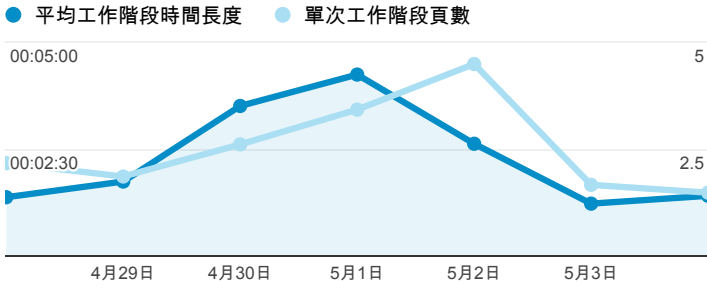

報表01_訪客

2014年4月28日 - 2014年5月4日

所有工作階段
100.00%

平均造訪停留時間和單次造訪頁數

造訪地圖

跳出率和平均造訪停留時間

造訪 (依瀏覽器分組)

造訪和不重複訪客