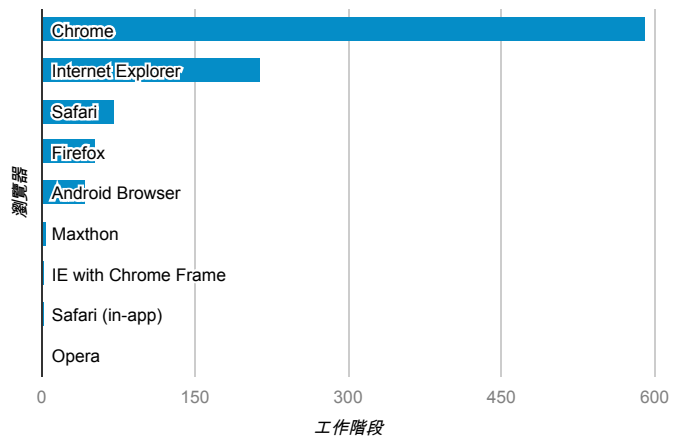

報表01_訪客

2014年4月28日 - 2014年5月4日

所有工作階段
100.00%

平均造訪停留時間和單次造訪頁數

造訪地圖

跳出率和平均造訪停留時間

造訪 (依瀏覽器分組)

造訪和不重複訪客