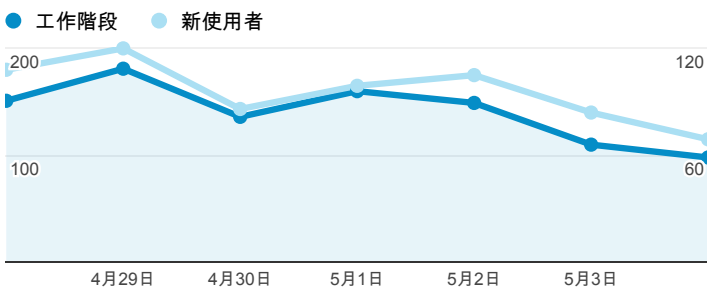

報表01_訪客

2014年4月28日 - 2014年5月4日

所有工作階段
100.00%

平均造訪停留時間和單次造訪頁數

造訪地圖

跳出率和平均造訪停留時間

造訪 (依瀏覽器分組)

造訪和不重複訪客

造訪和新造訪率 (依 行動裝置資訊 分組)

造訪和新造訪

造訪 (依 裝置類別 分組)

desktop mobile tablet

造訪 (依語言分組)

語言 工作階段

en-us	68
zh-cn	35
en	7
pt-br	7
es-es	2
zh-hk	2
(not set)	1
ru	1
ru-ru	1