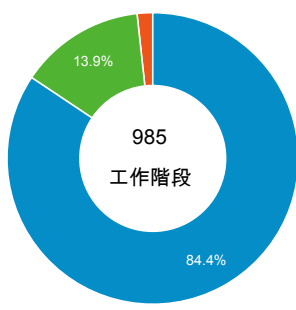

造訪和新造訪率 (依 行動裝置資訊 分組)

造訪和新造訪

造訪 (依 裝置類別 分組)

desktop mobile tablet

造訪 (依語言分組)

語言 工作階段

en-us	68
zh-cn	35
en	7
pt-br	7
es-es	2
zh-hk	2
(not set)	1
ru	1
ru-ru	1