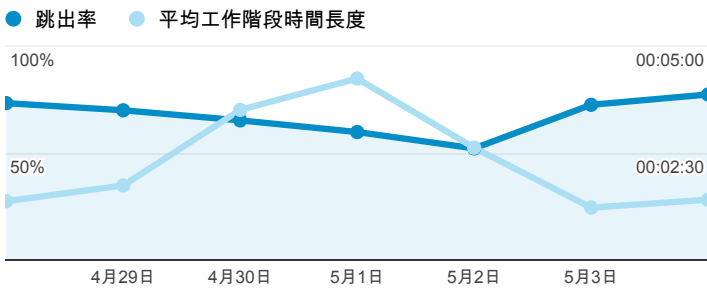

報表01_訪客

2014年4月28日 - 2014年5月4日

所有工作階段
100.00%

平均造訪停留時間和單次造訪頁數

造訪地圖

跳出率和平均造訪停留時間

造訪 (依瀏覽器分組)

造訪和不重複訪客