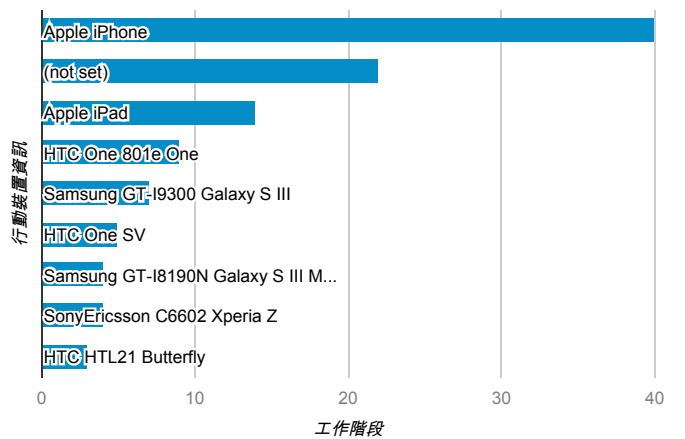

造訪和新造訪率 (依 行動裝置資訊 分組)