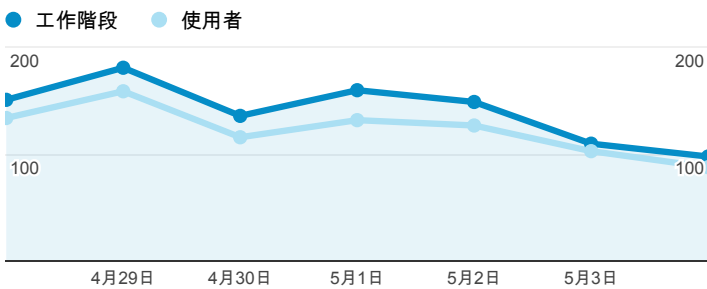

報表01_訪客

2014年4月28日 - 2014年5月4日

所有工作階段
100.00%

平均造訪停留時間和單次造訪頁數

造訪地圖

跳出率和平均造訪停留時間

造訪 (依瀏覽器分組)

造訪和不重複訪客