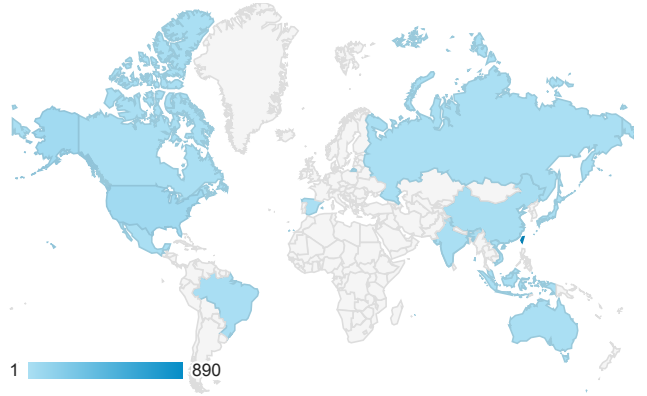

報表01_訪客

2014年4月28日 - 2014年5月4日

所有工作階段
100.00%

平均造訪停留時間和單次造訪頁數

造訪地圖

跳出率和平均造訪停留時間

造訪 (依瀏覽器分組)

造訪和不重複訪客